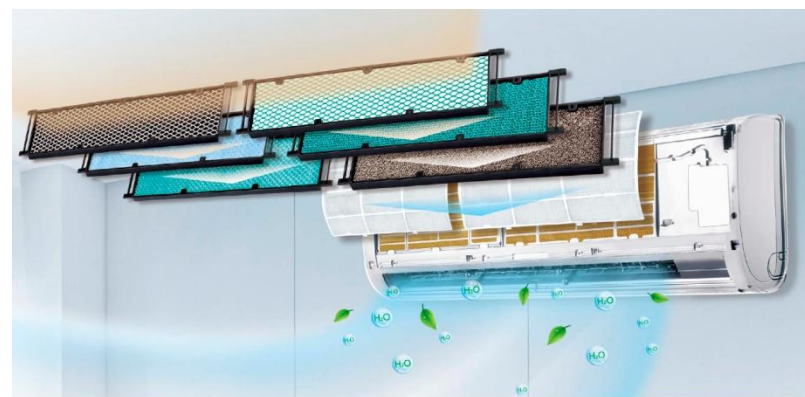

NEOCLIMA серия Plasma

NS/NU-HAL07R
NS/NU-HAL09R
NS/NU-HAL12R
NS/NU-HAL18R
NS/NU-HAL24R

Moon display – приглушенный свет, не раздражает глаз в темное время суток

4 активных фильтра

NEOCLIMA

NEW CLIMATE
OF YOUR LIFE

NEOCLIMA серия Plasma

NS/NU-HAL07R
NS/NU-HAL09R
NS/NU-HAL12R
NS/NU-HAL18R
NS/NU-HAL24R

Опции

ИОНИЗАТОР

4 АКТИВНЫХ
ФИЛЬТРА

РАСПРЕДЕЛЕНИЕ
ВОЗДУХА 180°

MOON DISPLAY

АВТОРЕСТАРТ

«i FEEL»

Energy

Производитель
Наружный блок
Внутренний блок

Кондиционер
neoclima
NU-HAL07R
NS-HAL07R

Более эффективно

Менее эффективно

NEOCLIMA серия Plasma

Характеристики		ед. измерения	NS/NU-HAL07R	NS/NU-HAL09R	NS/NU-HAL12R	NS/NU-HAL18R	NS/NU-HAL24R
Источник питания		Напр., В/частота, Гц	230/50	230/50	230/50	230/50	230/50
Охлаждение	Производительность	Вт	2 090	2 530	3 560	5 050	7 030
	Потребляемая мощность	Вт	690	885	1230	1895	2900
	Рабочий ток	А	3,1	4	5,6	8,8	13,2
	Коэффициент энергоэффективности (EER)		3,03	2,86	2,89	2,66	2,42
Обогрев	Производительность	Вт	2 160	2 620	3 840	5 250	7 180
	Потребляемая мощность	Вт	635	765	1156	1840	2700
	Рабочий ток	А	2,9	3,5	5,3	8,5	12,5
	Коэффициент энергоэффективности (COP)		3,4	3,43	3,32	2,85	2,66
внутренний блок	Уровень шума	дБ(А)	32	32	34	44	44
	Габаритные размеры (длина x ширина x высота)	мм	718x240x180	718x240x180	770x240x180	900x280x202	900x280x202
	Упаковка (длина x ширина x высота)	мм	805x305x255	805x305x255	855x305x255	995x365x298	995x365x298
	Вес нетто/брутто	кг	6,5/8,5	6,5/8,5	8/10	9,7/12,9	9,7/13,3
внешний блок	Уровень шума	дБ(А)	50	52	55	58	60
	Габаритные размеры (длина x ширина x высота)	мм	600x500x232	600x500x232	700x552x256	760x552x256	902x650x315
	Упаковка (длина x ширина x высота)	мм	705x550x300	705x550x300	803x600x325	863x600x325	1028x705x430
	Вес нетто/вес брутто	кг	22/24	22,5/24,5	30/32,5	36,7/39,4	50,2/53,6
	Тип хладагента		R410A	R410A	R410A	R410A	R410A
Завод изготовитель компрессора			GMCC	GMCC	GMCC	GMCC	GMCC