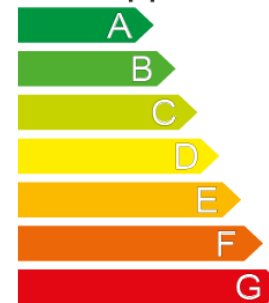

## Energy

Кондиционер

neoclima

Производитель  
Наружный блок  
Внутренний блок

NS-HAT24  
NU-HAT24

Более эффективно

Менее эффективно