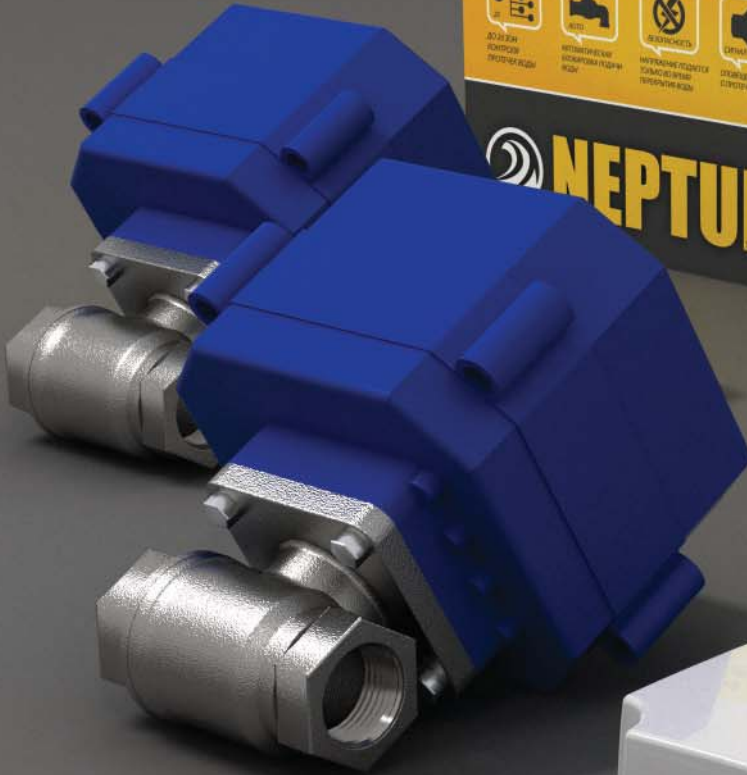

КОМПЛЕКТЫ ПРОВОДНЫЕ

ДО 20 ЗОН КОНТРОЛЯ
ПРТЕЧЕК ВОДЫ

АВТОМАТИЧЕСКАЯ
БЛОКИРОВКА ПОДАЧИ
ВОДЫ

НАПРЯЖЕНИЕ ПОДАЕТСЯ
ТОЛЬКО ВО ВРЕМЯ
ПЕРЕКРЫТИЯ ВОДЫ

ОПОВЕЩЕНИЕ
О ПРТЕЧЕКЕ

Комплекты «Neptun Base» 1/2" и «Neptun Base» 3/4"

Описание: Система контроля протечки воды Neptun Base предназначена для своевременного обнаружения и локализации протечек воды в системе водоснабжения и отопления жилых домов, коттеджей, офисных зданий, магазинов. Система заблокирует подачу воды до устранения причин протечки и проинформирует о возникшей аварии звуковым и световым сигналами.

Состав комплекта:

Напряжение питания: 220 В

Комплект производится в двух исполнениях: с кранами диаметром 1/2" и с кранами диаметром 3/4"